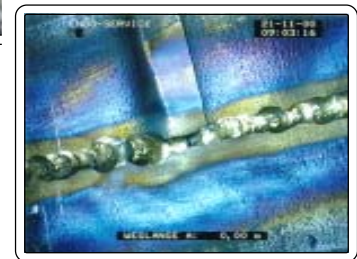

Info

Das bewährte Video-Endoskop-System Cobra-X jetzt mit neuem hochauflösenden LCD-Farbmonitor und vielen optionalen Funktionen:

- * Wahlweise mit XENON (STX-...) oder HALOGEN (STE-...) -Lichtquellen
- * Firewire Anschluß für Notebook oder PC
- * Bildspeichermodule mit Compact-Flash Karte
- * Adaption von Video-Endoskopen ab Ø-6mm
- * Drahtlose Fernsteuerung von Fokus + Spiegel
- * Digitales Weglängenmeßsystem
- * Drahtlose Videobildübertragung
- * Video-Tank/Behälterinspektionssystem

Steuergerät mit integr. Notebook

Direksicht/Fixfokus

Rotierender Seitblick 90°

Infrarot-Fernbedienung für Focus und Rotationsspiegel

Neuer robuster Lichtanschlußstecker

Videoendoskop mit rotierendem Seitblickspiegel

Aufklappbarer Transportkoffer mit Tragegriff

Wo liegen die Vorteile zu herkömmlichen Videoendoskopen?

- * Extrem lichtstarke XENON-Hochleistungslichtquellen mit 300W Lichtleistung (100W Nennl.)
- * Neuartiges Polymerlichtleitersystem mit optimaler Lichtübertragung auch bei längeren Videosonden bis 60m. Eine Farbtemperatur von ca. 6200K garantiert eine farbgetreue Bildwiedergabe.
- * Einfache Bedienung und eine robuste Ausführung aller Komponenten gewährleisten zuverlässige Einsätze auch unter härtesten Industriebedingungen.
- * CCD-Bildsensoren mit 440000 Bildpunkten (lens on chip)
- * Superweitwinkelobjektive mit Fixfokus und extremer Tiefenschärfe für optimale Bildwiedergabe.
- * Edelstahlgekapselter Videokopf (wasserdicht) mit flexiblem Sondenschlauch zum Durchfahren kleinster Rohrbogen. Umfangreiches Zubehör, wie Zentrierhilfen, Spinnen etc.
- * Wartungsfreies System mit niedrigen Anschaffungs- u. Reparaturkosten.

Videosonden

Zentrierspinne

- * Videosonden mit unterschiedlichen Durchmessern ab 10mm
- * Direksicht mit Fixfokus oder Remote-Focus
- * Rotierende Seitblickspiegel - Remote-Focus
- * Videosonden mit 4-fach Abwinkelung